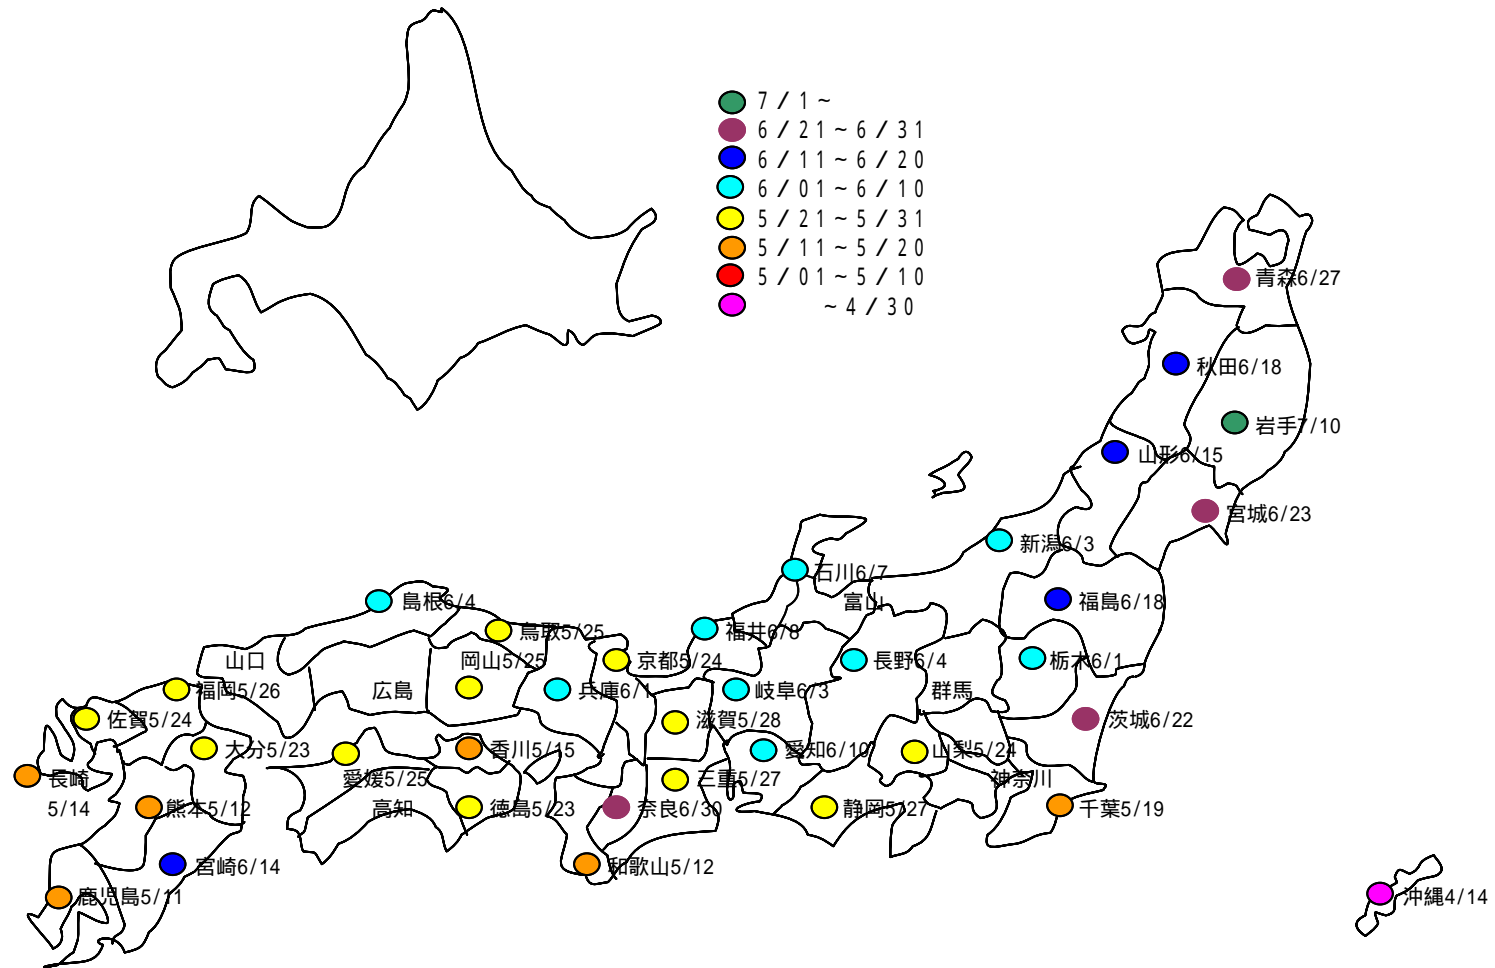

平成16年度 マツノマダラカミキリ発生日(初発)

(各府県の最早日を表示しています。府県単位の観察地別詳細は別表参照)

平成17年4月12日作成

松枯れ予防ネットワーク

平成16年度 マツノマダラカミキリ発生日(初発)

平成17年4月12日作成

府県別観察地詳細図

松枯れ予防ネットワーク

- 7/1~
- 6/21~6/31
- 6/11~6/20
- 6/01~6/10
- 5/21~5/31
- 5/11~5/20
- 5/01~5/10
- ~4/30