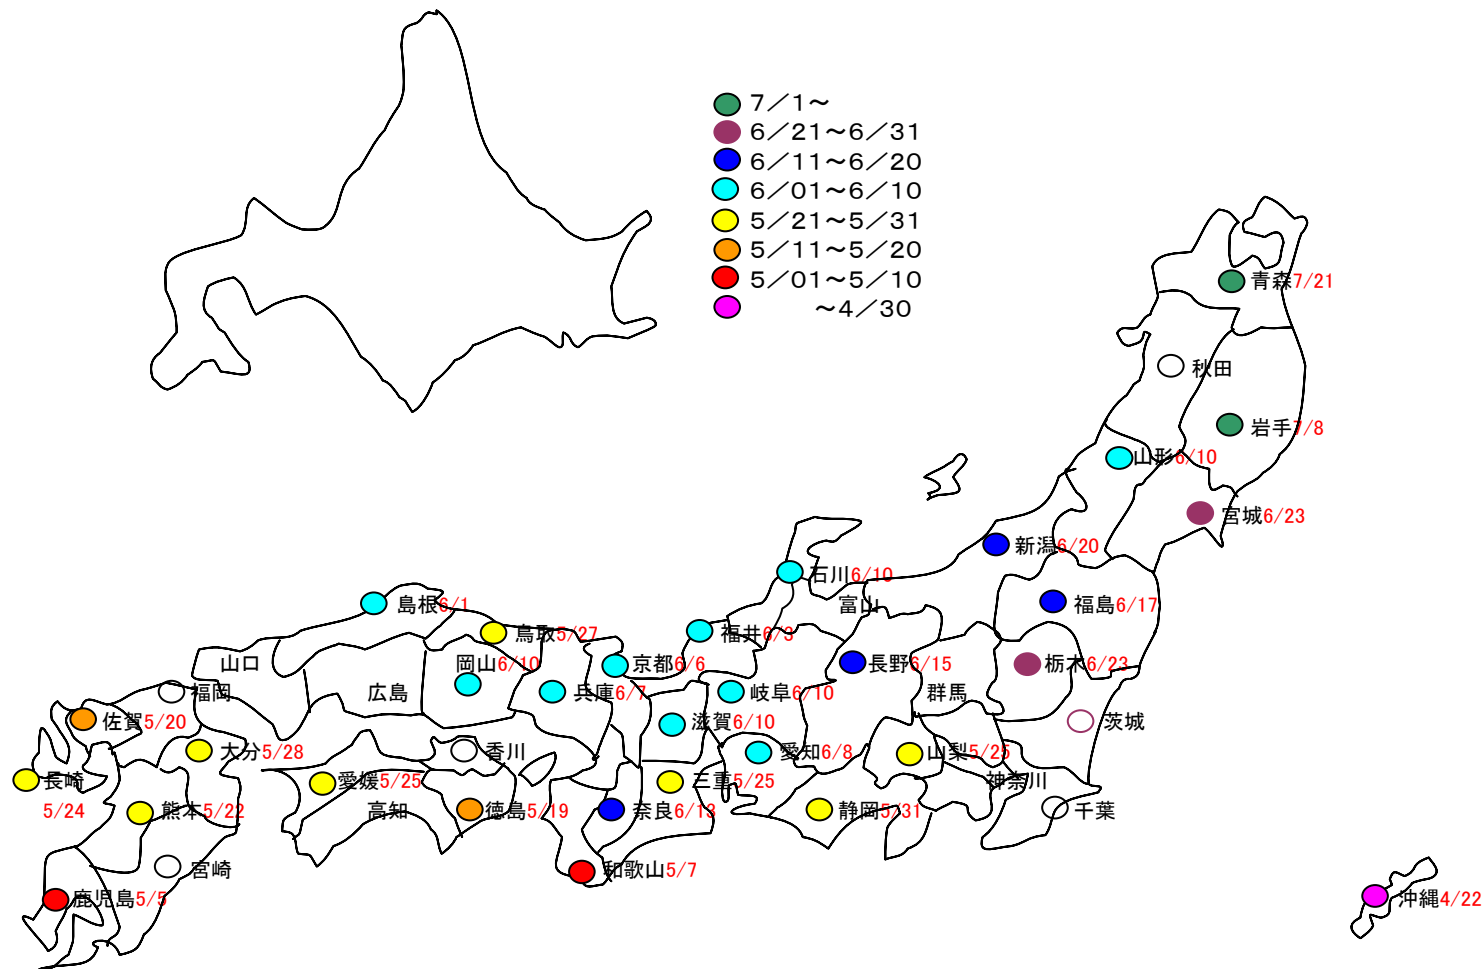

平成17年度 マツノマダラカミキリ発生日(初発)

(各府県の最早日を表示しています。府県単位の観察地別詳細は別表参照)

平成18年5月3日作成

松枯れ予防ネットワーク

平成17年度 マツノマダラカミキリ発生日(初発)

平成18年5月3日作成

松枯れ予防ネットワーク

府県別観察地詳細図

- 7/1~
- 6/21~6/31
- 6/11~6/20
- 6/01~6/10
- 5/21~5/31
- 5/11~5/20
- 5/01~5/10
- ~4/30