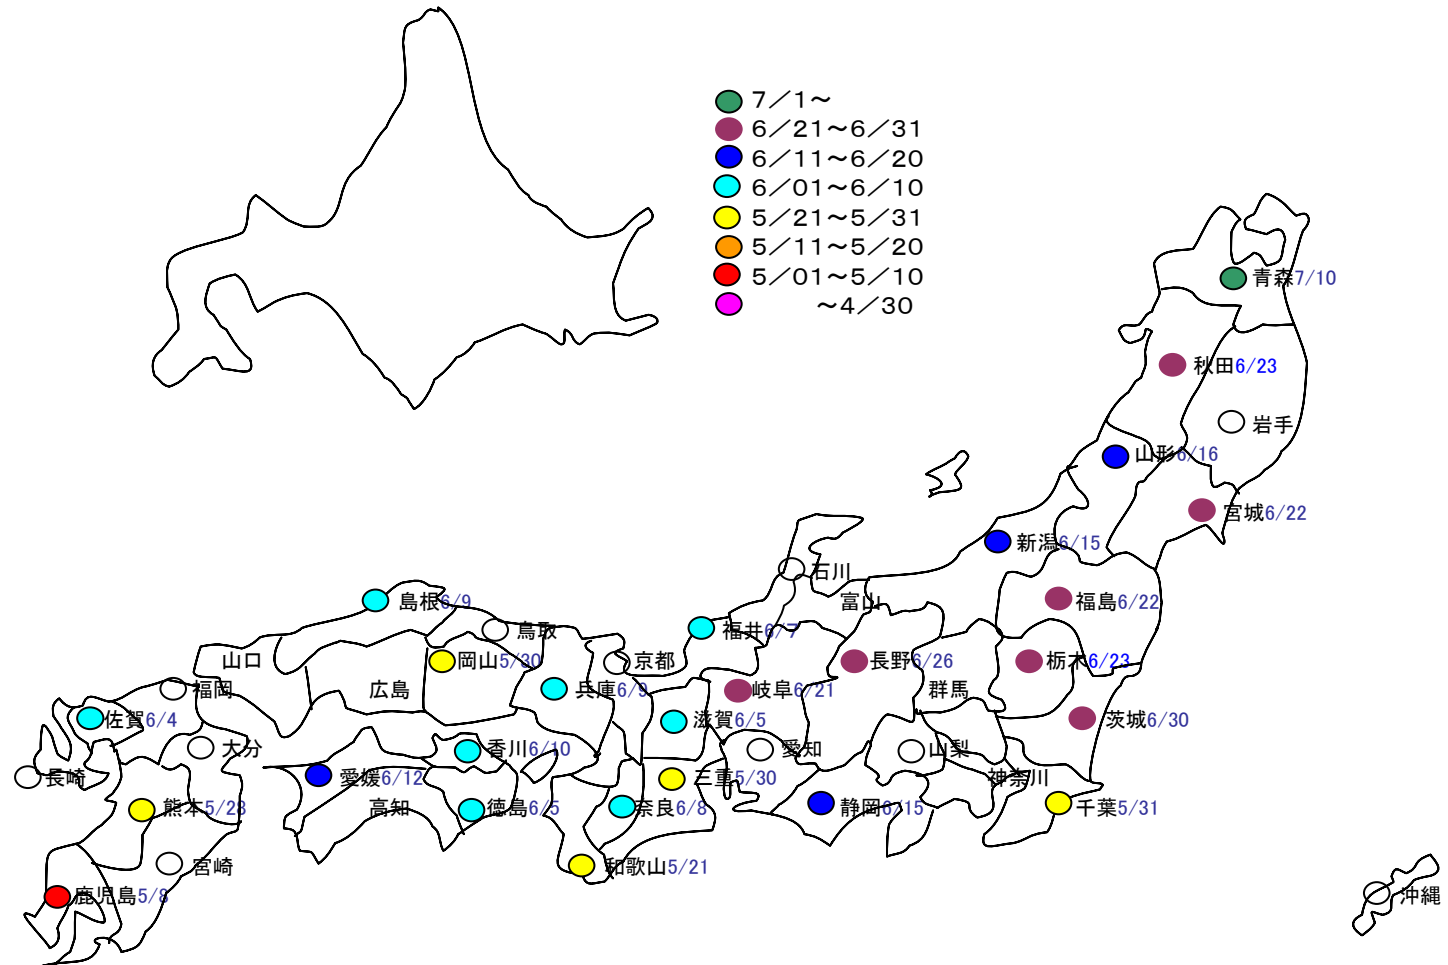

平成18年度 マツノマダラカミキリ発生日 (初発)

(各府県の最早日を表示しています。府県単位の観察地別詳細は別表参照)

平成19年6月10日作成

松枯れ予防ネットワーク

平成18年度 マツノマダラカミキリ発生日(初発)

平成19年6月10日作成

松枯れ予防ネットワーク

府県別観察地詳細図

- 7/1~
- 6/21~6/31
- 6/11~6/20
- 6/01~6/10
- 5/21~5/31
- 5/11~5/20
- 5/01~5/10
- ~4/30