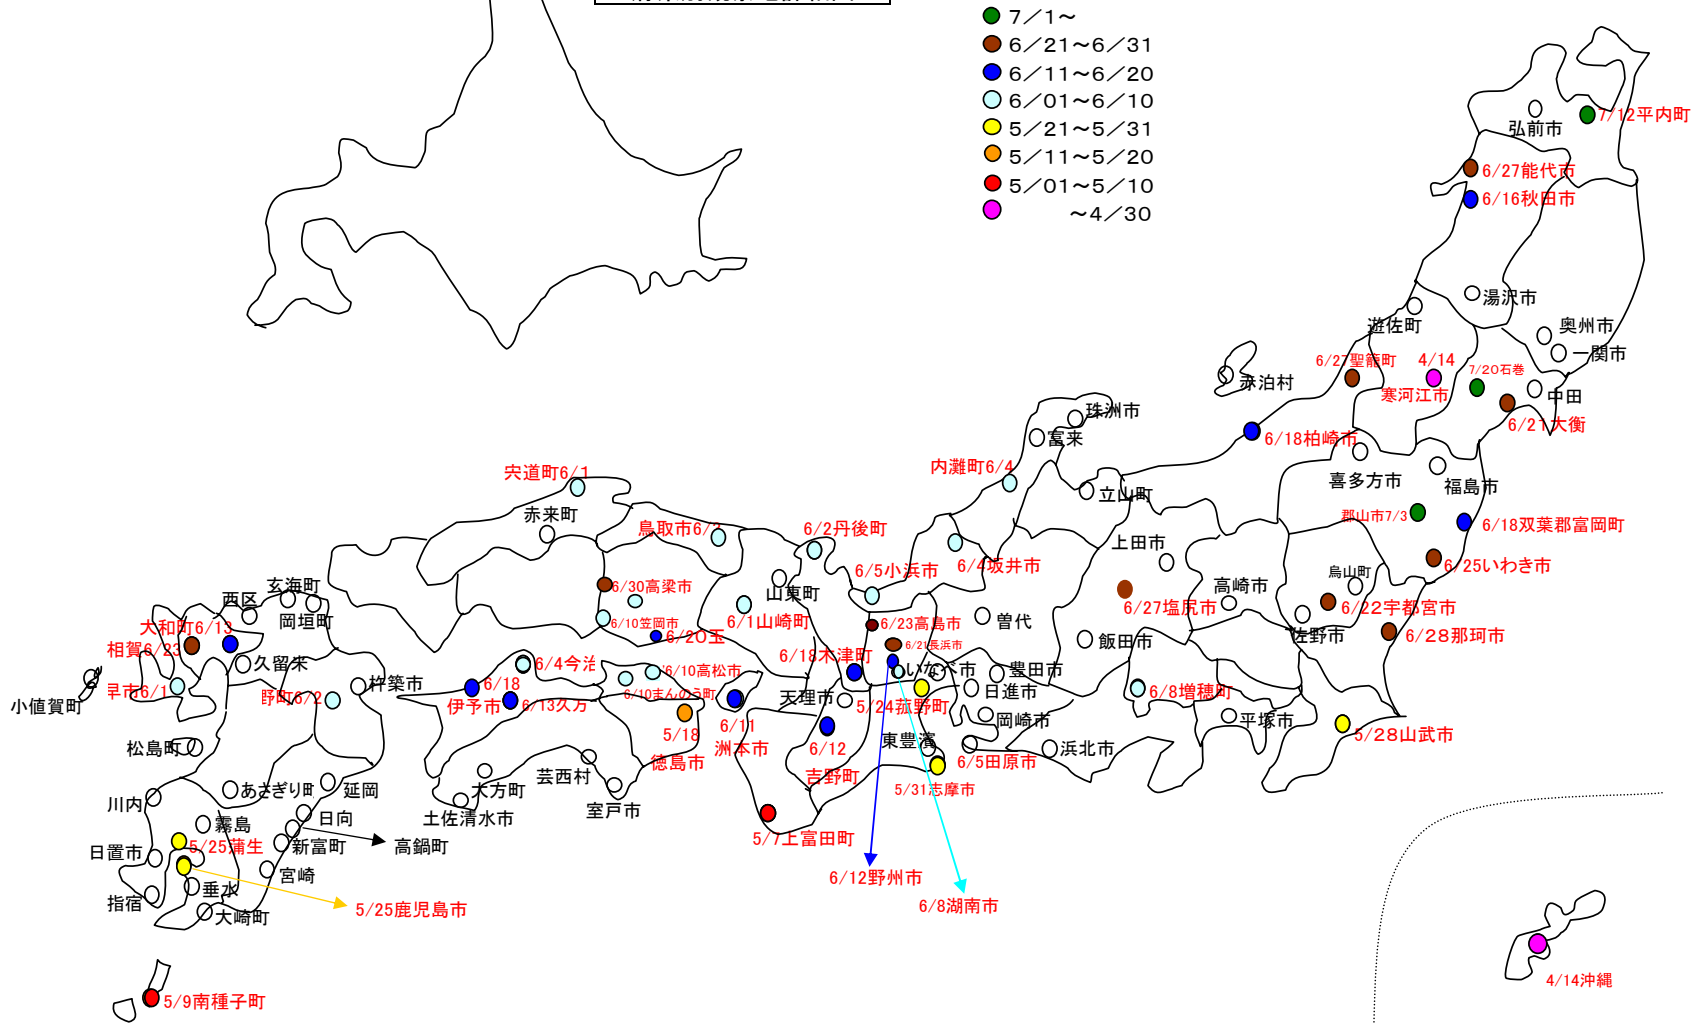

平成19年度 マツノマダラカミキリ発生日(初発)

2008年5月11日作成

松枯れ予防ネットワーク

府県別観察地詳細図

平成19年度 マツノマダラカミキリ発生日 (初発)

(各府県の最早日を表示しています。府県単位の観察地別詳細は別表参照)

2008年5月11日作成

松枯れ予防ネットワーク