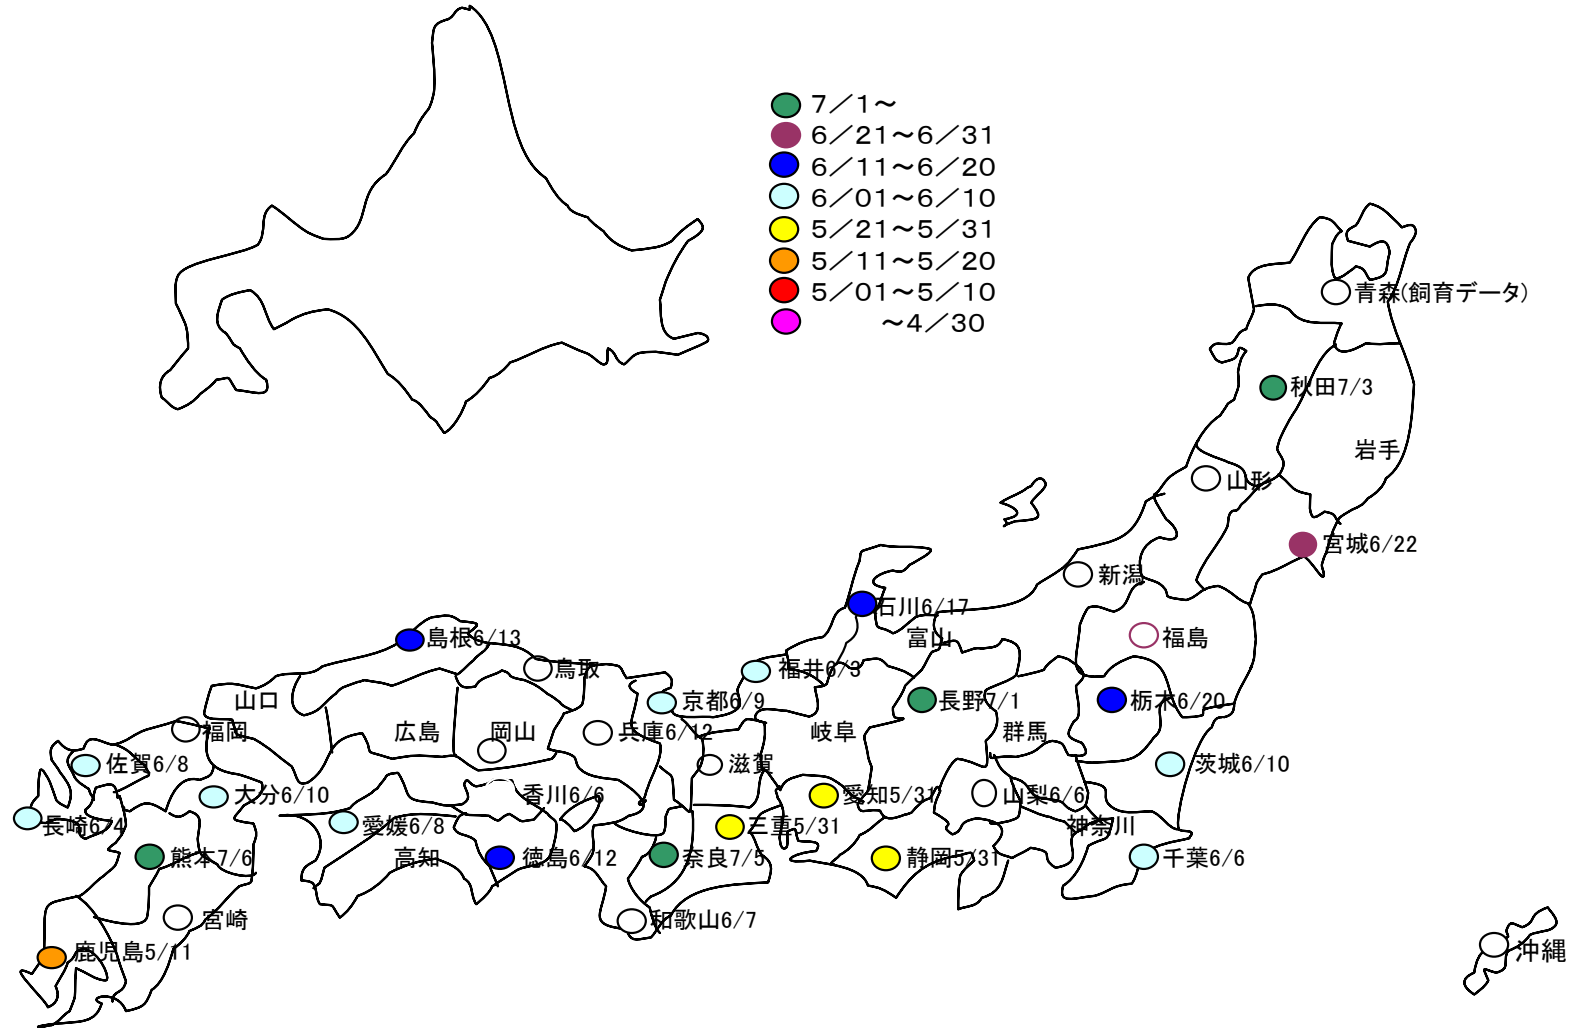

平成23年度 マツノマダラカミキリ発生日 (初発)

(各府県の最早日を表示しています。府県単位の観察地別詳細は別表参照)

2012年4月22日 作成

松枯れ予防ネットワーク

平成23年度 マツノマダラカミキリ発生日(初発)

2012年4月22日 作成

松枯れ予防ネットワーク

府県別観察地詳細図

- 7/1~
- 6/21~6/31
- 6/11~6/20
- 6/01~6/10
- 5/21~5/31
- 5/11~5/20
- 5/01~5/10
- ~4/30